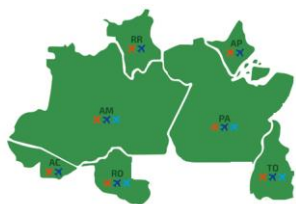

CIDADES ATENDIDAS – MALHA AÉREA DE ABRIL/2020

REGIÃO SUDESTE

LATAM	AZUL	GOL
São Paulo/Guarulhos	Campinas (SP)	São Paulo/Guarulhos (SP)
São Paulo/Congonhas (SP)	Montes Claros (MG)	Belo Horizonte/Confins (MG)
São José do Rio Preto (SP)	Uberlândia (MG)	Rio de Janeiro/Galeão (RJ)
Belo Horizonte/Confins (MG)	Vitória (ES)	Vitória (ES)
Uberlândia (MG)	Rio de Janeiro/Santos Dumont (RJ)	
Rio de Janeiro/Santos Dumont (RJ)	Belo Horizonte/Confins (MG)	
Vitória (ES)		

REGIÃO NORDESTE

LATAM	AZUL	GOL
Recife (PE)	Recife (PE)	Recife (PE)
Salvador (BA)	Salvador (BA)	Salvador (BA)
Fortaleza (CE)	São Luís (MA)	Fortaleza (CE)
Natal/São Gonçalo do Amarante (RN)	Fernando de Noronha (PE)	Natal/São Gonçalo do Amarante (RN)
Maceió/Rio Largo (AL)	Juazeiro do Norte (CE)	Maceió/Rio Largo (AL)
Porto Seguro (BA)	Petrolina (PE)	São Luís (MA)
São Luís (MA)		Teresina (PI)
Teresina (PI)		João Pessoa/Bayeux (PB)
João Pessoa/Bayeux (PB)		Aracaju (SE)
Aracaju (SE)		
Ilhéus (BA)		
Imperatriz (MA)		

REGIÃO SUL

LATAM	AZUL	GOL
Porto Alegre (RS)	Porto Alegre (RS)	Porto Alegre (RS)
Curitiba (PR)	Curitiba (PR)	Curitiba (PR)
Florianópolis (SC)	Florianópolis (SC)	Florianópolis (SC)
Navegantes (SC)		
Chapecó (SC)		
Londrina (PR)		
Foz do Iguaçu (PR)		

REGIÃO CENTRO-OESTE

LATAM	AZUL	GOL
Campo Grande (MS)	Campo Grande (MS)	Campo Grande (MS)
Cuiabá/Várzea Grande (MT)	Cuiabá/Várzea Grande (MT)	Cuiabá/Várzea Grande (MT)
Goiânia (GO)	Goiânia (GO)	Goiânia (GO)
Brasília (DF)	Brasília (DF)	Brasília (DF)