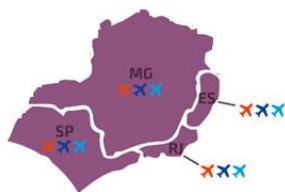

CIDADES ATENDIDAS – MALHA AÉREA DE ABRIL/2020

REGIÃO SUDESTE

LATAM	AZUL	GOL
São Paulo/Guarulhos	Campinas (SP)	São Paulo/Guarulhos (SP)
São Paulo/Congonhas (SP)	Montes Claros (MG)	Belo Horizonte/Confins (MG)
São José do Rio Preto (SP)	Uberlândia (MG)	Rio de Janeiro/Galeão (RJ)
Belo Horizonte/Confins (MG)	Vitória (ES)	Vitória (ES)
Uberlândia (MG)	Rio de Janeiro/Santos Dumont (RJ)	
Rio de Janeiro/Santos Dumont (RJ)	Belo Horizonte/Confins (MG)	
Vitória (ES)		

REGIÃO NORDESTE

LATAM	AZUL	GOL
Recife (PE)	Recife (PE)	Recife (PE)
Salvador (BA)	Salvador (BA)	Salvador (BA)
Fortaleza (CE)	São Luís (MA)	Fortaleza (CE)
Natal/São Gonçalo do Amarante (RN)	Fernando de Noronha (PE)	Natal/São Gonçalo do Amarante (RN)
Maceió/Rio Largo (AL)	Juazeiro do Norte (CE)	Maceió/Rio Largo (AL)
Porto Seguro (BA)	Petrolina (PE)	São Luís (MA)
São Luís (MA)		Teresina (PI)
Teresina (PI)		João Pessoa/Bayeux (PB)
João Pessoa/Bayeux (PB)		Aracaju (SE)
Aracaju (SE)		
Ilhéus (BA)		
Imperatriz (MA)		

REGIÃO SUL

LATAM	AZUL	GOL
Porto Alegre (RS)	Porto Alegre (RS)	Porto Alegre (RS)
Curitiba (PR)	Curitiba (PR)	Curitiba (PR)
Florianópolis (SC)	Florianópolis (SC)	Florianópolis (SC)
Navegantes (SC)		
Chapecó (SC)		
Londrina (PR)		
Foz do Iguaçu (PR)		

REGIÃO NORTE

LATAM	AZUL	GOL
Belém (PA)	Belém (PA)	Belém (PA)
Manaus (AM)	Manaus (AM)	Manaus (AM)
Porto Velho (RO)	Porto Velho (RO)	Porto Velho (RO)
Macapá (AP)	Palmas (TO)	Macapá (AP)
Palmas (TO)	Tabatinga (AM)	Palmas (TO)
Santarém (PA)	Tefé (AM)	Boa Vista (RR)
Boa Vista (RR)		Rio Branco/Sena Madureira (AC)
Marabá (PA)		
Rio Branco/Sena Madureira (AC)		